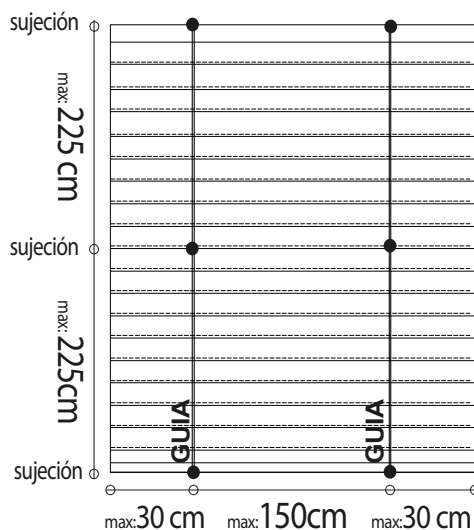

ancho máxima por módulo: 360 cm
alto/proyección máxima: 600cm
área máxima: 16m2

1 MODULO

153x16mm wood louvers

EXTERIOR

WL153

intelli ARCHITECTURAL SHADING	1:1
TYPE: WL153	date :
description : rackarm 65	21-11-08
DWG nr :	