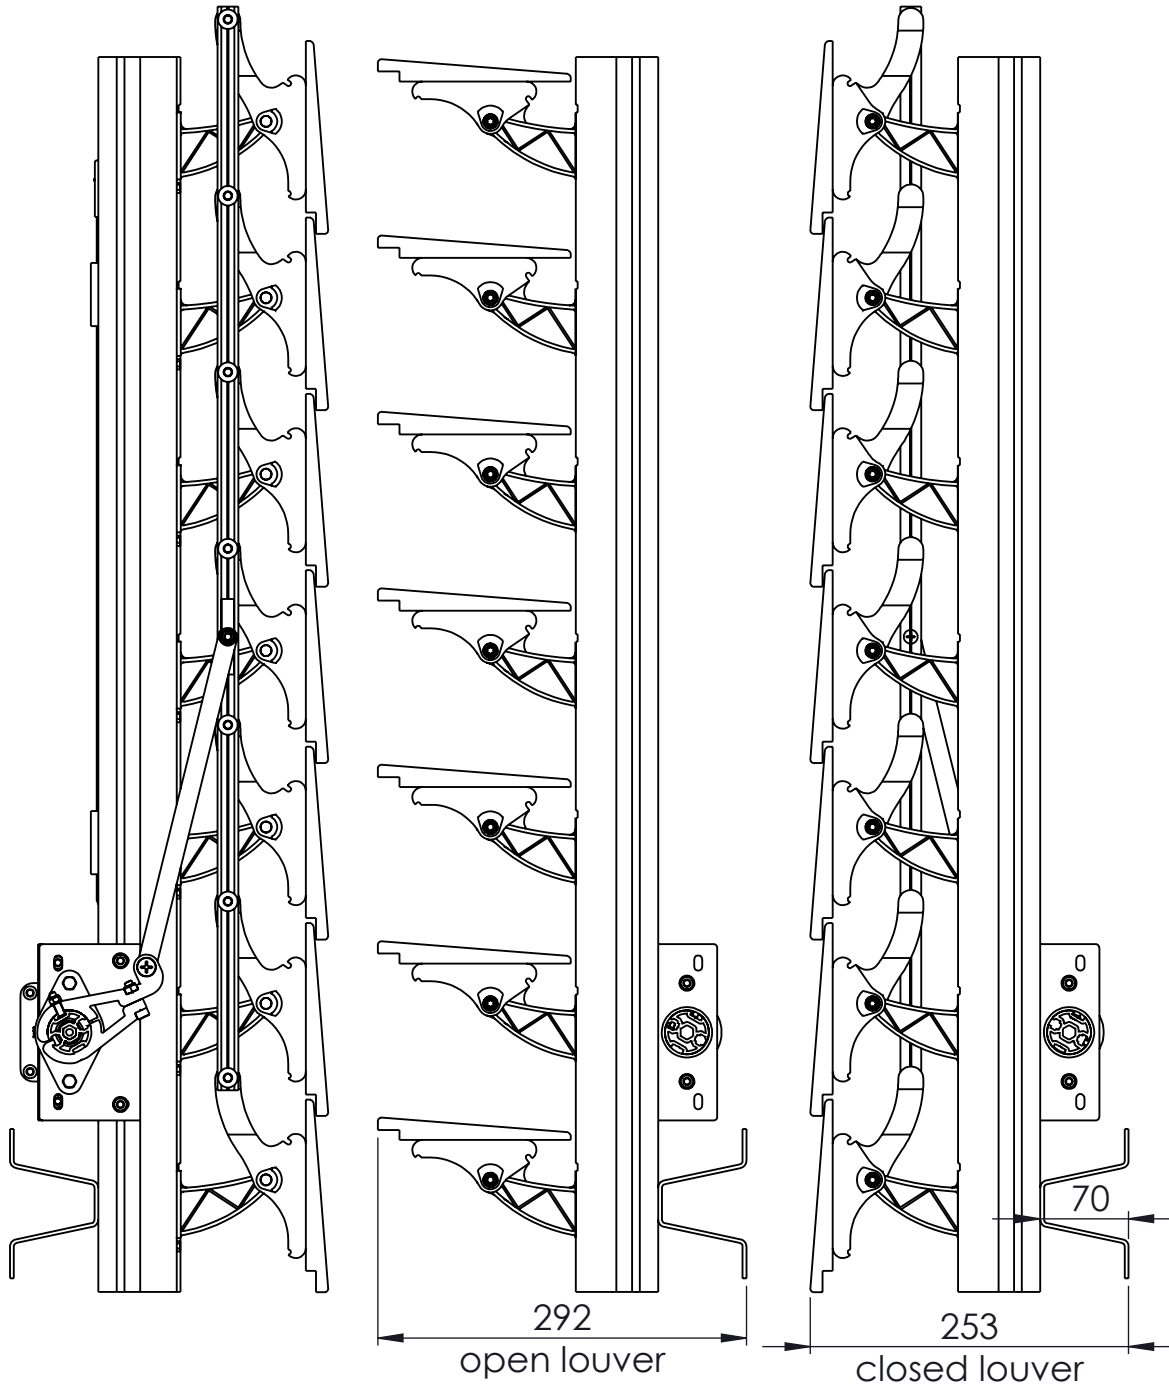

ancho máxima por módulo: 360 cm
alto/proyección máxima: 600cm
área máxima: 16m2

1 MODULO

153x16mm wood louvers

EXTERIOR

WL153

intelli ARCHITECTURAL SHADING	1:1
TYPE: WL153	date :
description : rackarm 65	21-11-08
DWG nr :	